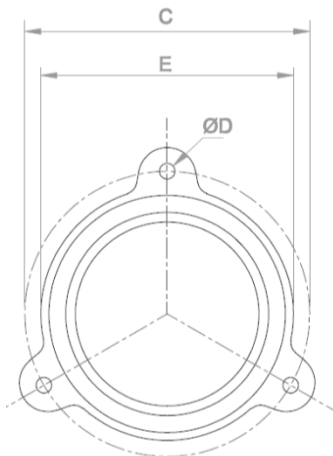

Montageanleitung - Assembly Instructions

			ASV80	ASV100	ASV125
Art. Nr. Item No.			5812601900	5812602900	5812603900
Durchmesser Diameter	c	mm	111	111	121
Lochdurchmesser Hole Diameter	d2	mm	9.5	9.5	9.5
Lochabstand Hole Distance	D1	mm	78.3	78.3	84.5

			ASV360-80	ASV360-100	CIV360-150
Art. Nr. Item No.			5812604900	5812605900	5812606900
Durchmesser Diameter	E	mm	114	114	114
Lochdurchmesser Hole Diameter	D	mm	10	10	10
Lochabstand Hole Distance	C	mm	133	133	166