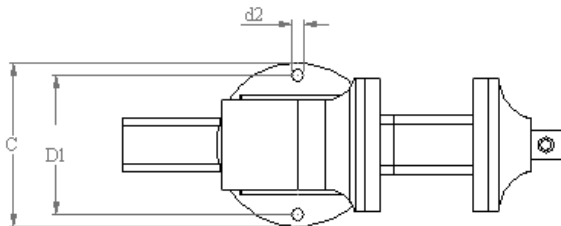

Montageanleitung - Assembly Instructions

			ASV80	ASV100	ASV125
Art. Nr. Item No.			5812601900	5812602900	5812603900
Durchmesser Diameter	c	mm	111	111	121
Lochdurchmesser Hole Diameter	d2	mm	9.5	9.5	9.5
Lochabstand Hole Distance	D1	mm	78.3	78.3	84.5

			ASV360-80	ASV360-100	CIV360-150
Art. Nr. Item No.			5812604900	5812605900	5812606900
Durchmesser Diameter	E	mm	114	114	114
Lochdurchmesser Hole Diameter	D	mm	10	10	10
Lochabstand Hole Distance	C	mm	133	133	166