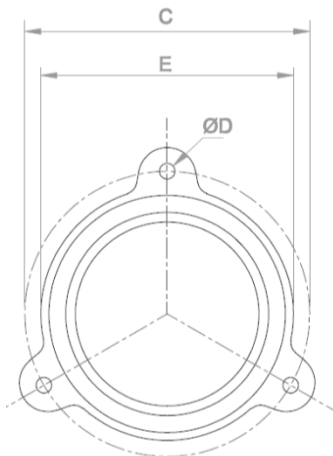

## Montageanleitung - Assembly Instructions

			ASV80	ASV100	ASV125
Art. Nr. Item No.			5812601900	5812602900	5812603900
Durchmesser Diameter	<b>c</b>	<b>mm</b>	<b>111</b>	<b>111</b>	<b>121</b>
Lochdurchmesser Hole Diameter	<b>d2</b>	<b>mm</b>	<b>9.5</b>	<b>9.5</b>	<b>9.5</b>
Lochabstand Hole Distance	<b>D1</b>	<b>mm</b>	<b>78.3</b>	<b>78.3</b>	<b>84.5</b>

			ASV360-80	ASV360-100	CIV360-150
Art. Nr. Item No.			5812604900	5812605900	5812606900
Durchmesser Diameter	<b>E</b>	<b>mm</b>	<b>114</b>	<b>114</b>	<b>114</b>
Lochdurchmesser Hole Diameter	<b>D</b>	<b>mm</b>	<b>10</b>	<b>10</b>	<b>10</b>
Lochabstand Hole Distance	<b>C</b>	<b>mm</b>	<b>133</b>	<b>133</b>	<b>166</b>