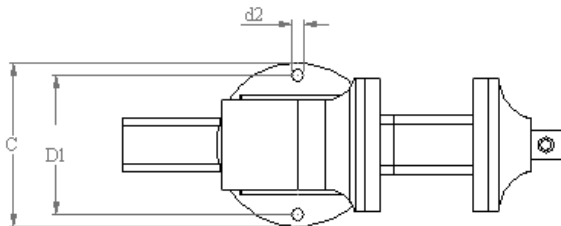

## Montageanleitung - Assembly Instructions

			ASV80	ASV100	ASV125
Art. Nr. Item No.			5812601900	5812602900	5812603900
Durchmesser Diameter	<b>c</b>	<b>mm</b>	<b>111</b>	<b>111</b>	<b>121</b>
Lochdurchmesser Hole Diameter	<b>d2</b>	<b>mm</b>	<b>9.5</b>	<b>9.5</b>	<b>9.5</b>
Lochabstand Hole Distance	<b>D1</b>	<b>mm</b>	<b>78.3</b>	<b>78.3</b>	<b>84.5</b>

			ASV360-80	ASV360-100	CIV360-150
Art. Nr. Item No.			5812604900	5812605900	5812606900
Durchmesser Diameter	<b>E</b>	<b>mm</b>	<b>114</b>	<b>114</b>	<b>114</b>
Lochdurchmesser Hole Diameter	<b>D</b>	<b>mm</b>	<b>10</b>	<b>10</b>	<b>10</b>
Lochabstand Hole Distance	<b>C</b>	<b>mm</b>	<b>133</b>	<b>133</b>	<b>166</b>